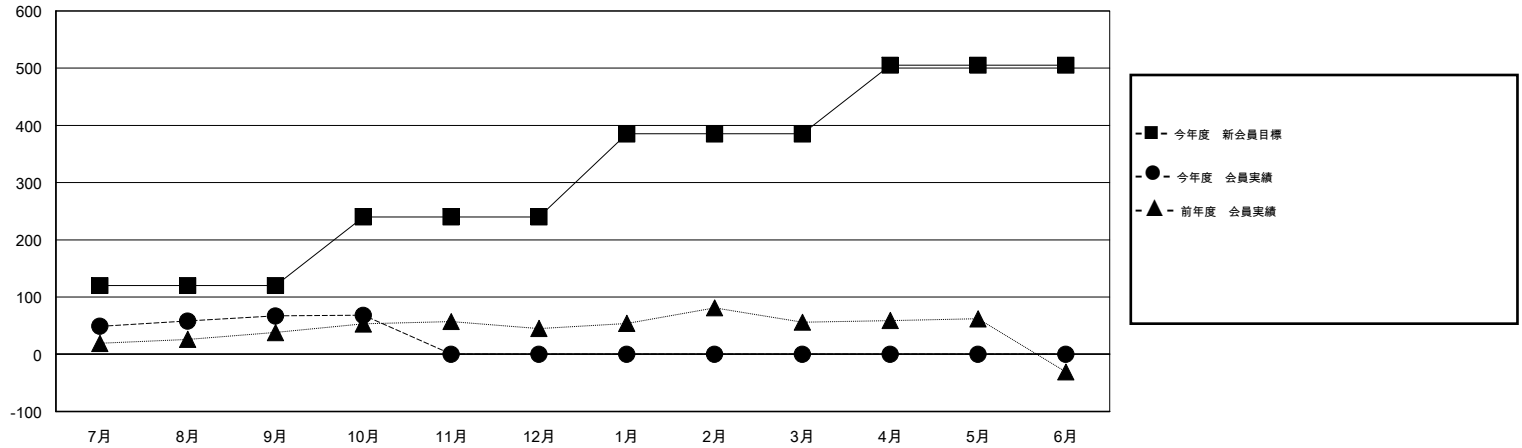

MONTHLY MEMBERSHIP PROGRESS REPORT

District 333 A

Results as of: 10/31/2015

GMT: Masayuki Kaneko

地域 JAPAN

GMT会則地域 5-Jap

クラブ				
結果 : 2015-2016				
四半期	新クラブ目標	新クラブ	解散クラブ	純増 / 減
7月/8月/9月	0	0	0	0
10月/11月/12月	0	0	0	0
1月/2月/3月	1	0	0	0
4月/5月/6月	0	0	0	0

名				
結果 : 2015-2016				
四半期	新会員目標	チャーターメン バー / 新会員	退会者	純増 / 減
7月/8月/9月	120	106	39	67
10月/11月/12月	120	12	11	1
1月/2月/3月	145	0	0	0
4月/5月/6月	120	0	0	0

新クラブ目標及び実績累計

会員目標及び実績累計

解散クラブ: 0	45 CLUBS OF 75 一名以上の新会員を登録	男女別 男性 2,638 (78.14%) 女性 738 (21.86%)
退会者 物故会員 3 クラブ解散 0 その他 47 合計 50	健康診断データはこちら	家族会員 1,267 世帯主 557 世帯主以外 710